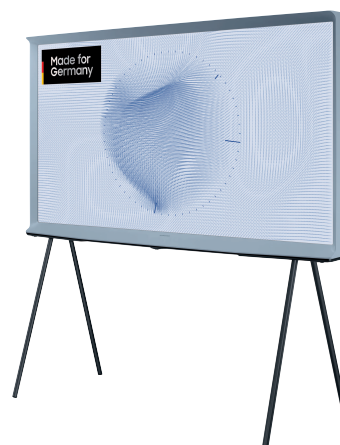

Besondere Eigenschaften:

- Serif Design by Bouroullec
- Ambient Mode
- AI Upscaling 4K
- Adaptive Picture & Sound
- NFC integriert (Nahfeldkommunikation)