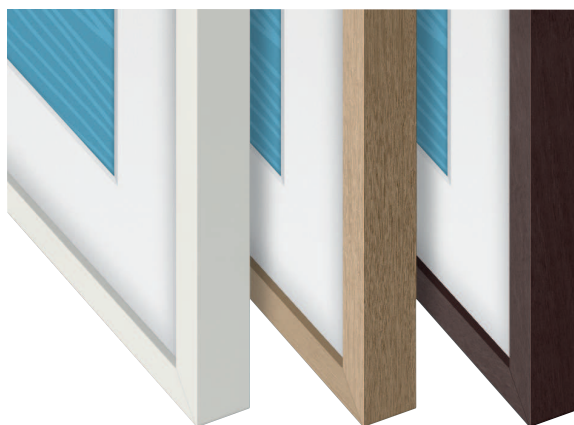

Samsung TV Zubehör VG-SCFA65BWB

65" Frame Rahmen Modern Braun
(2021)

EAN 8806092122178

Kerneigenschaften:

- Individueller Kunst-Bilderrahmen
- Rahmenwechsel per Magnet

Kompatibilität:

- 2021: LS03A (65")

Design

- Farbe: Moderner Rahmen braun

Kompatibilität

- 2021:
LS03A (65")

Abmessungen

- Produkt (B x H x T): 4 Teile: oben und unten: 1460 x 17,7 x 24,6 mm |
links und rechts: 837,4 x 17,7 x 24,6 mm
- Verpackung (B x H x T): 1546 x 94 x 90 mm