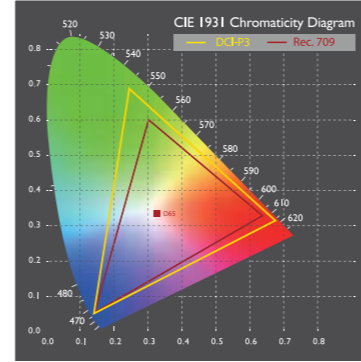

Integrierter Abstandsmesser zur Erfassung des Wandabstands

Der integrierte Abstandsmesser ist ein praktisches Tool zur Bestimmung des optimalen Abstandes zur Wand. Die Messstäbe des Laser TVs sorgen für eine flexible Platzierung sowie eine schnelle und unkomplizierte Anpassung der Bildmaße.

Für mehr Eleganz zuhause

Die bildschirmlosen LaserTVs erzeugen 75 bis 120 Zoll große Bilder mit ultrakurzer Projektionsdistanz. Die 4K Beamer müssen hierfür nur wenige Zentimeter von der Wand entfernt platziert werden. Du kannst sie auf einem Lowboard, vor einer Zimmer- oder einer Leinwand aufstellen und musst sie nach dem Gebrauch nicht wegräumen. Die Laser Projektoren ersetzen den Fernseher in deinem Wohnzimmer und fügen sich nahtlos in dein Zuhause ein. So genießt du zusammen mit deiner Familie und deinen Freunden Filme und Shows im Großformat, ohne aufwendiges Setup! Ein großer, sperriger Flatscreen wird dank des modernen und eleganten LaserTVs hinfällig.

Das Herzstück deines Wohnzimmers

Echtes 4K UHD, 8,3 Millionen Pixel-Perfektion

Mit einer Auflösung von 4K UHD (3840x2160) und 8,3 Millionen Pixeln für jedes Bild wird die Unschärfe auf das Kleinste reduziert. Damit bieten die Laser TVs eine beeindruckende Klarheit und feine Details.

DLP 4K-UHD-Beamer

Non-DLP 4K-UHD-Beamer

Breites Farbspektrum

Die BenQ CinematicColor™-Technologie verwendet optimale Farben, um kontrastreiche Inhalte wiedergeben zu können. Der V6000/V6050 erreicht 98 % des DCI-P3-Farbraums (96 % des Rec. 709-Farbraums). Eine präzise Farbleistung ist dadurch definitiv gewährleistet.