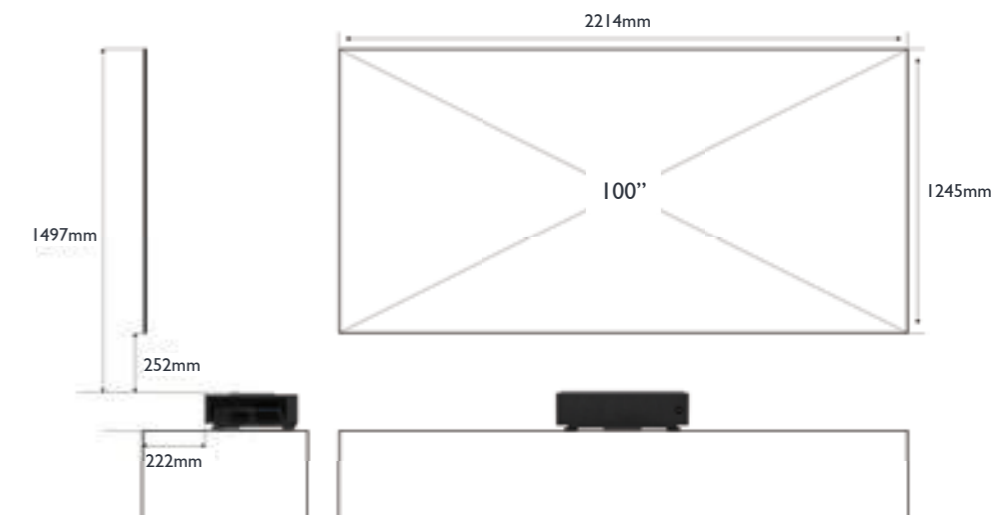

Distanzüberblick