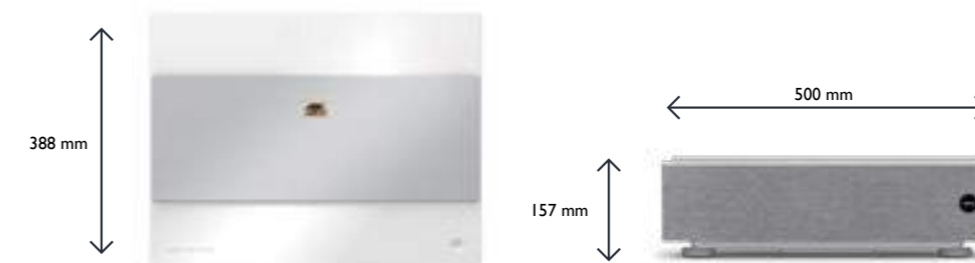

Dimensionen