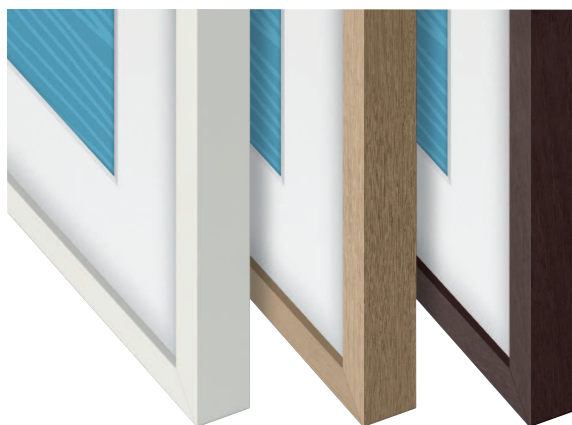

*TV nicht enthalten.

VG-SCFA75TKB

EAN 8806092122215

Kerneigenschaften:

- Individueller Kunst-Bilderrahmen
- Rahmenwechsel per Magnet

Besondere Eigenschaften:

SAMSUNG

Design

- Farbe: Moderner Rahmen teak

Kompatibilität

- 2021: LS03A (75")

Abmessungen

- Produkt (B x H x T):

4 Teile: oben und unten: 1685,5 x 24,6 x 19,5 mm | links
und rechts: 965,8 x 24,6 x 19,5 mm

- Verpackung (B x H x T):