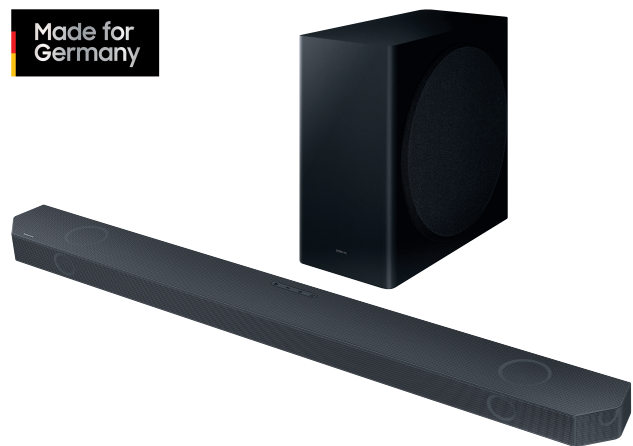

Samsung Q-Soundbar HW-Q810B

EAN 8806094219913
HW-Q810B/ZG

Kerneigenschaften:

- 5.1.2-Kanal (mit 11 integrierten Lautsprechern)
- Dolby Atmos- und DTS:X-Unterstützung
- Ausgangsleistung (RMS): 360 W
- Bluetooth® / WLAN
- HDMI eARC

Besondere Eigenschaften:

- 8"-Subwoofer im Lieferumfang
- Kabelloses Dolby Atmos
- Q-Symphony
- SpaceFit Sound 2
- Integrierter Sprachassistent Alexa und Airplay 2-Unterstützung

Vorgängermodell: HW-Q800A

Verfügbar ab: April 2022 | UVP: 849 €

SAMSUNG

Allgemeine Informationen

- Kanäle: 5.1.2-Kanal
- Ausgangsleistung gesamt (RMS): 360W
- Integrierte Lautsprecher: 11
- Center Speaker
- Nach oben strahlende Lautsprecher
- Seitlich abstrahlende Lautsprecher
- Subwoofer Leistung: 160W
- Subwoofer Typ: Wireless
- Farbe: Titanschwarz

Audio-Funktionen

- Spiele-Modus: Game Mode Pro
- Adaptive Sound
- Auto AV Synchronisierung
- Breitbandhohtöner
- Sound-Modi: Surround Sound Expansion, Game Pro, Adaptive, Standard
- Q-Symphony
- SpaceFit Sound: SpaceFit Sound 2
- Dolby Atmos
- Dolby Digital: Plus
- Dolby TrueHD
- DTS:X: DTS-HD HRA, DTS-HD MA, DTS Express, DTS 5.1ch, DTS:X
- DTS Digital Surround: DTS-HD HRA, DTS-HD MA, DTS Express, DTS 5.1ch, DTS:X
- Active Voice Amplifier
- Nachtmodus
- Sprachverstärker
- High-Res Audio Decoder