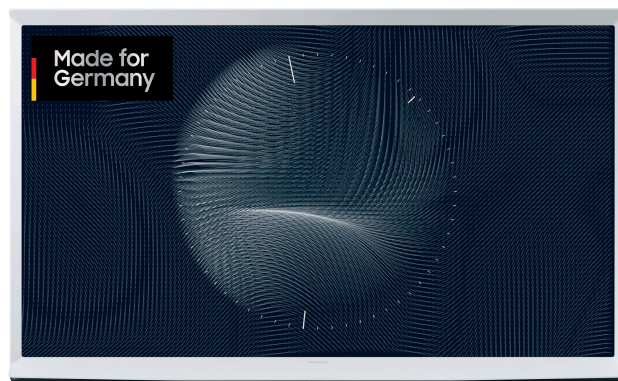

Samsung Lifestyle GQ55LS01BA

55 Zoll (138 cm) Bildschirmdiagonale
EAN 8806094293562
2022 The Serif 55" LS01B

Kerneigenschaften:

- Quantum HDR
- Bestes Upscaling dank Quantum Prozessor 4k
- Mattes Display
- Smart Remote (Weiß)
- Object Tracking Sound Lite

Besondere Eigenschaften:

- Serif Design by Bouroullec
- Ambient Mode
- AI Upscaling 4K
- Adaptive Picture & Sound
- NFC integriert (Nahfeldkommunikation)

Vorgängermodell: GQ55LS01TAUXZG

Verfügbar ab: März 2022 | UVP: 1.599 €

SAMSUNG

Display

- Bildschirmtyp: QLED
- Bildschirmauflösung: 3.840 x 2.160
- Bildwiederholfrequenz: 100Hz
- Antireflexbeschichtung: Mattes Display

Video

- Bild-Engine: Quantum Processor 4K
- PQI (Picture Quality Index): 3300
- HDR (High Dynamic Range): Quantum HDR
- HDR 10+: HDR10+-Zertifizierung: HDR10+ Adaptive, HDR10+ Gaming
- Kontrast: Mega Contrast
- Contrast Enhancer: Real Depth Enhancer
- Color: 100% Farbvolumen mit Quantum Dot
- Betrachtungswinkel: Wide Viewing Angle
- Betrachtungswinkel (H/V): 89°/89°
- HLG (Hybrid Log Gamma)
- Response Time: 6 ms
- LED Clear Motion
- Motion Technology: Motion Xcelerator Turbo+
- Micro Dimming: Supreme UHD Dimming
- Film Modus
- Auto Motion Plus