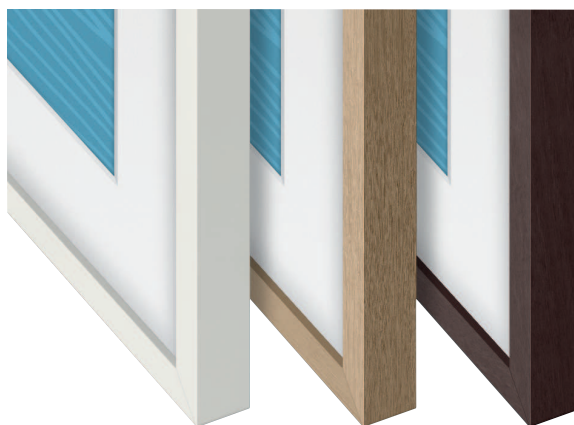

VG-SCFA75WTB

EAN 8806092123366

Kerneigenschaften:

- Individueller Kunst-Bilderrahmen
- Rahmenwechsel per Magnet

Besondere Eigenschaften:

Design

- Farbe: Moderner Rahmen weiß

Kompatibilität

- 2021: LS03A (75")

Abmessungen

- Produkt (B x H x T):

4 Teile: oben und unten: 1685,5 x 24,6 x 19,5 mm | links
und rechts: 965,8 x 24,6 x 19,5 mm

- Verpackung (B x H x T):

1772 x 94 x 90 mm

Gewicht

- Produktgewicht: 0,67 kg