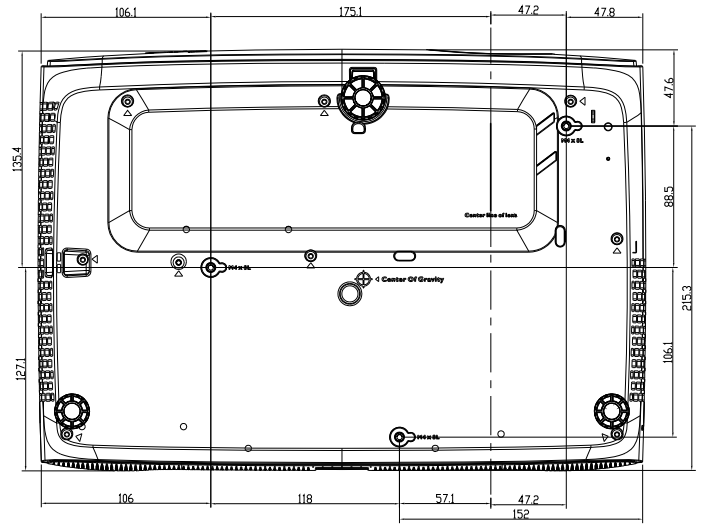

### Abmessungen und Gewicht

Produktabmessungen (BxHxT)	380 x 127 x 263mm
Produktgewicht	4.2kg ± 200gr

USB 1

USB 2

USB 3

USB 4

LAN

## DECKEN- UND WANDBEFESTIGUNG

## ABMESSUNGEN

127 mm

380 mm

283 mm

[benq.eu/de-de/business/projector.html](http://benq.eu/de-de/business/projector.html)

**BenQ**

© 2023 BenQ, Corp. Die technischen Daten können je nach Region variieren, bitte erkundigen Sie sich bei Ihrem örtlichen Händler nach den Einzelheiten. Die Eigenschaften und technischen Daten des Produkts können ohne vorherige Ankündigung geändert werden. Diese Inhalte können Firmennamen und Schutzmarken von Dritten enthalten, welche Eigentum der jeweiligen Dritten sind.