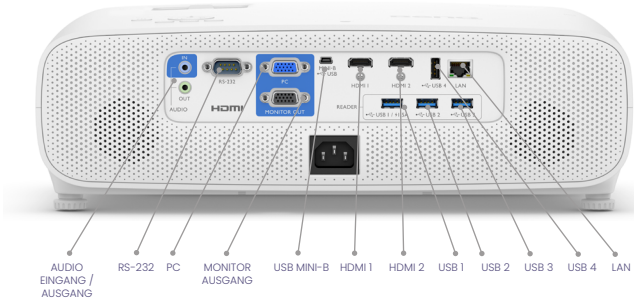

## INGANGS- UND AUSGANGSSCHNITTSTELLEN

AUDIO  
EINGANG /  
AUSGANG

RS-232

PC

MONITOR  
AUSGANG

USB MINI-B

HDMI 1

HDMI 2