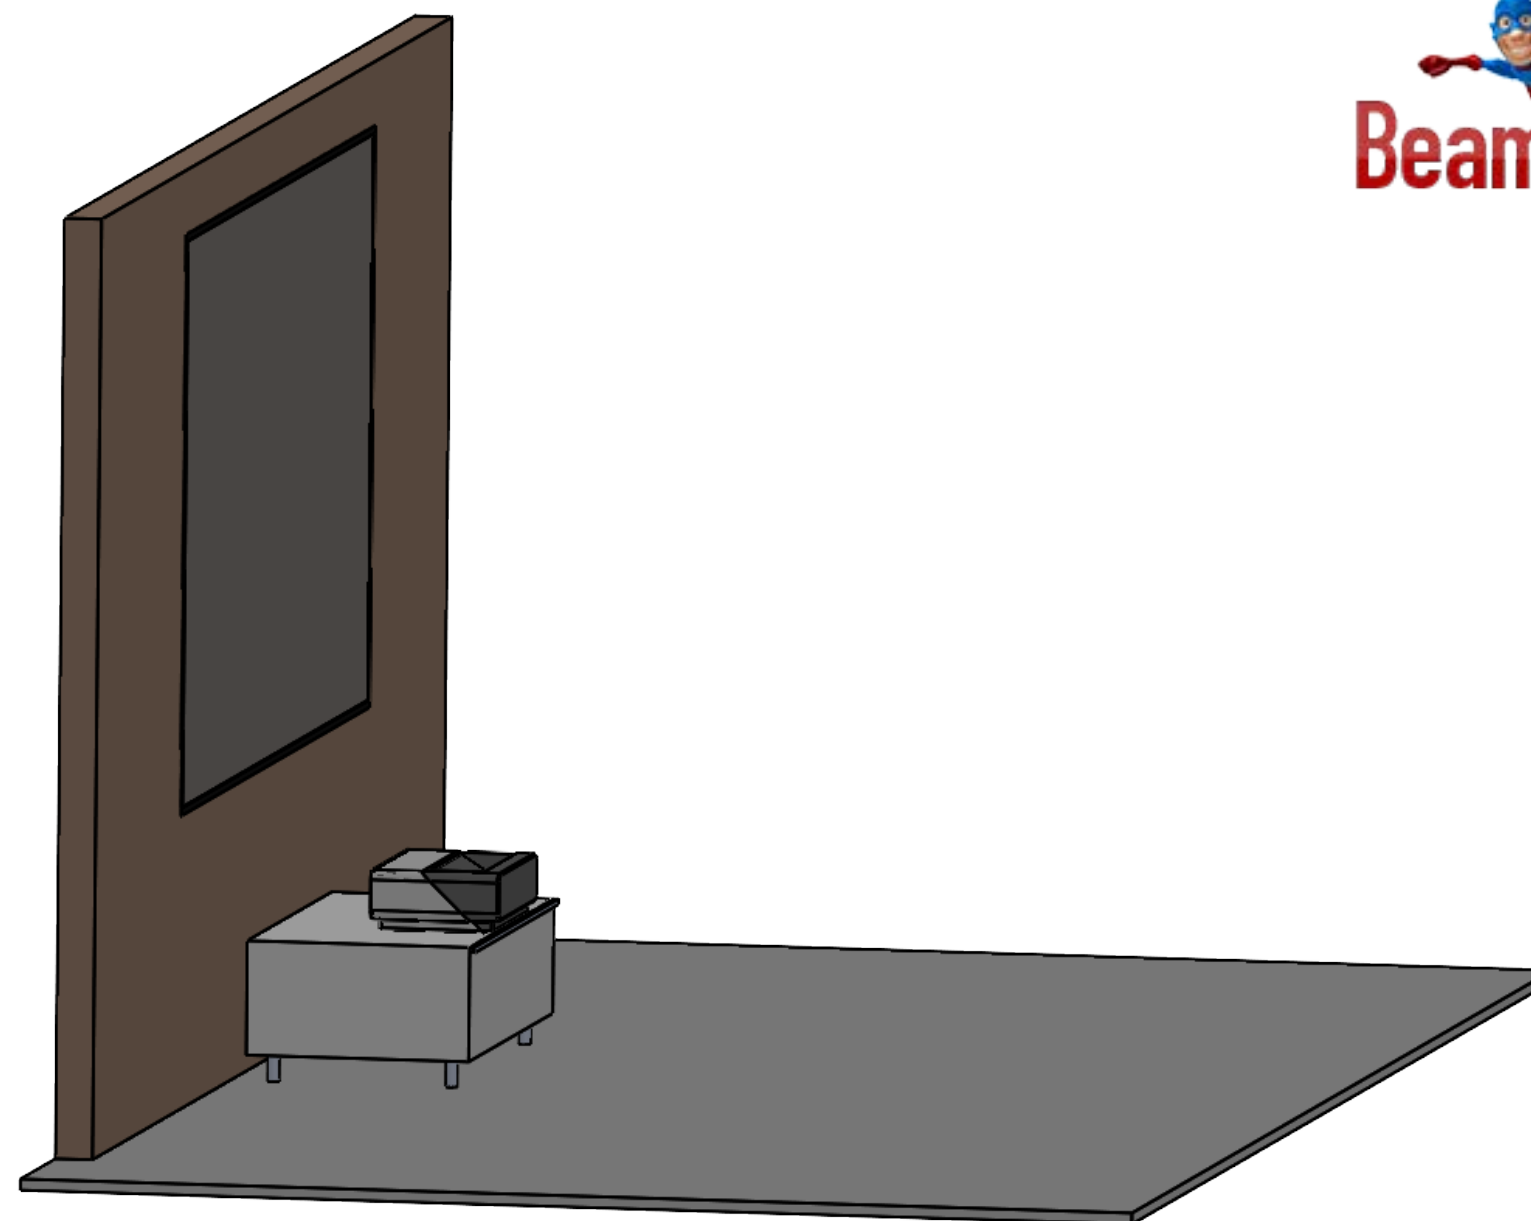

## Hisense 120L5F-A12 Installation

120" ALR/ CLR-Screen mit Spectral Lowboard

- Möbel bei Bedarf anfragen
- Deckenhöhe: 250 cm
- Spectral Möbel Scala 60 cm tief (Sonder)
- Möbel-Korpus: 111 x 30,4 x 60 cm + FüÙe

**Zeichnung zuletzt bearbeitet:** Mittwoch, 8. Dezember 2021 16:37:30

Verantwortl. Abt.	Blattgröße A3 297mm*420mm	Erstellt durch	Genehmigt von	1:20
 Vision24 GmbH, D-64560 Riedstadt Phone 06158-91881-0 Fax 06158-91881-29 info@vision24.de, www.vision24.de		Dokumentenart	Dokumentenstatus Teile Version: 08.12.2021	
		Titel Deckenhöhe: 250 cm	Zeichnungsnummer Hisense 120Zoll Screen	
And.	Ausgabedatum 08.12.2021	Spr.	Blatt 1	