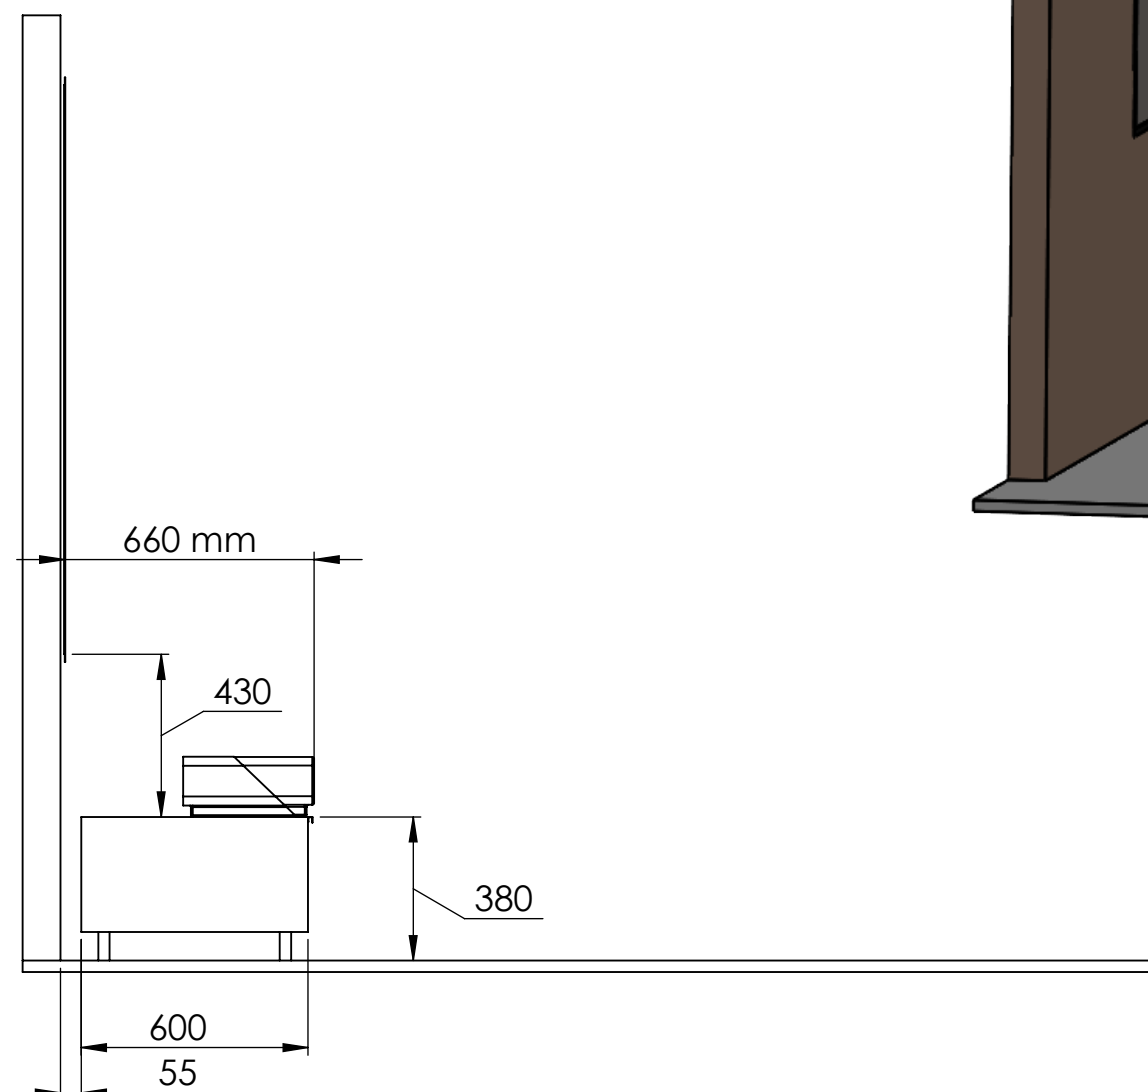

## Hisense 120L5F-A12 Installation

120" ALR/ CLR-Screen mit Spectral Lowboard

- Möbel bei Bedarf anfragen
- Deckenhöhe: 250 cm
- Spectral Möbel Scala 60 cm tief (Sonder)
- Möbel-Korpus: 111 x 30,4 x 60 cm + FüÙe

**Zeichnung zuletzt bearbeitet:** Mittwoch, 8. Dezember 2021 16:37:30

Verantwortl. Abt.	Blattgröße A3 297mm*420mm	Erstellt durch	Genehmigt von	1:20
 Vision24 GmbH, D-64560 Riedstadt Phone 06158-91881-0 Fax 06158-91881-29 info@vision24.de, www.vision24.de		Dokumentenart	Dokumentenstatus Teile Version: 08.12.2021	
		Titel Deckenhöhe: 250 cm	Zeichnungsnummer Hisense 120Zoll Screen	
And.	Ausgabedatum 08.12.2021	Spr.	Blatt 1	