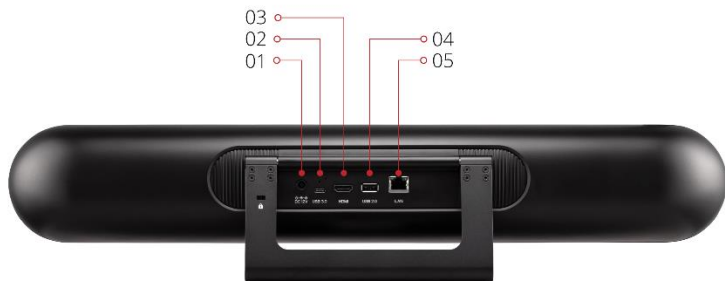

01. DC in	04. USB-A 2.0
02. USB-C 3.0	05. LAN
03. HDMI