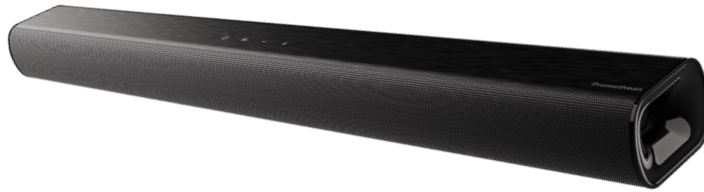

Promethean® ActivSoundBar

SOUNDBAR FÜR INTERAKTIVE DISPLAYS

PRODUKTSPEZIFIKATIONEN

Die Promethean ActivSoundBar ermöglicht einen kraftvollen Sound von höchster Qualität in Klassenzimmern. Die ActivSoundBar ist die perfekte Ergänzung für jedes interaktive Display von Promethean. Sie sorgt für kristallklaren, raumfüllenden Klang.

Produktabmessungen	860 x 100 x 70 mm (33,9 x 3,9 x 2,8 Zoll)
Abmessungen des Kartons	920 x 146 x 154 mm (36,2 x 5,8 x 6 Zoll)
Nettogewicht	4,0 kg
Gewicht mit Verpackung	4,7 kg

LIEFERUMFANG

Kartoninhalt	ActivSoundBar, Infrarot-Fernbedienung, 1 x 5 m 3,5 mm-auf-3,5-mm-AUX-Kabel, 3 x 3 m Stromkabel (GB, EU, US), Bohrbüchse, Halterungen und Fittings für ActivPanel und ActivBoard, Installations- und Bedienungsanleitung
--------------	---