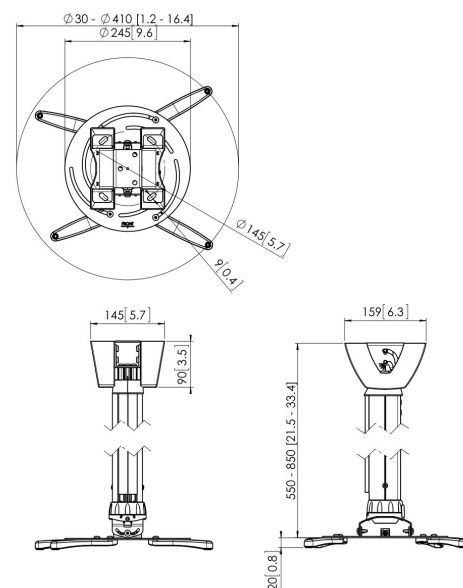

PPC 2555 Projektor- Deckenhalter höhenverstellbar

Der Projektorhalter PPC 2555 ist ein in der Höhe einstellbarer Projektorhalter, der speziell für die neueste Generation der Projektoren mit einem Gewicht von bis zu 30 kg gedacht ist. Der Projektoradapter ist mit einer Feineinstellmöglichkeit für die präzise Ausrichtung mit der Projektionsfläche ausgestattet. Nach der Ausrichtung bleibt der Projektor in seiner Position. Durch Drehen des einzigartigen Reibrings wird eventuell vorhandenes Spiel der Adapterverbindungen beseitigt, was aus dem Halter eine solide und sehr stabile Lösung macht.

PPC 2555 Projektor- Deckenhalter höhenverstellbar

Technische Daten

Artikelnummer (SKU)	7025554
Farbe	Silber
EAN-Einzelbox	8712285325267
TÜV-zertifiziert	Ja
Neigbar	Bis zu 15° neigbar
Drehbar	Bis zu 360°
Garantie	5 Jahre
Max. Gewichtslast (kg/Lbs)	30 / 66.14
Max. Abstand zur Decke (mm)	850
Min. Abstand zur Decke (mm)	550
Reichweite (Durchmesser)	30 - 410 mm
Rolle	15