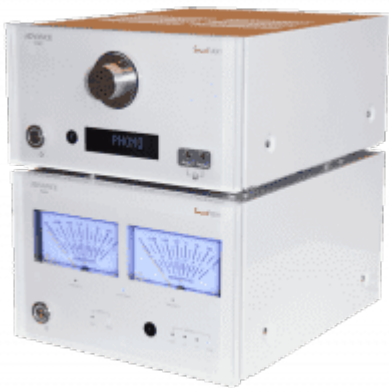

Smart BX1

899,00 € *

* Preise inkl. gesetzlicher MwSt. zzgl. Versandkosten

Marke: Advance Paris
Bestell-Nr.: SmartBX1
- schwarz

Advance Paris - Smart BX1 Das Wohnzimmerwunder - Teil 2

Die Smart BX1 ist die Ideale ergänzung zum Smart AX1 für Leistungshungrige Lautsprecher.

Sie liefert 150W pro Kanal und kann sowohl symetisch als auch unsymetrisch angeschlossen werden.

Ihre Bauform ist identsich zum Rest der Smart Serie und somit liefert alles ein einheitliches Bild in ihrem Wohnzimmer ab.

Artikeleigenschaften

Leistung: 2 x 150W
Eingänge: Cinch, XLR
Ausgänge: Speaker A/B
Gewicht (kg): 8,5

Verfügbare Artikelvarianten

Farbe
- schwarz
- weiß