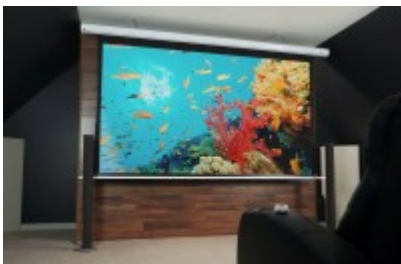

## Elite Screen Saker Tab Tension CineGrey 5D

**1499,00 € \***

\* Preise inkl. gesetzlicher MwSt. zzgl. Versandkosten

Marke: Elite Screens  
Bestell-Nr.: ES-SK-CG5D.1  
• 221,5 x 124,5 cm

## Elite Screen Saker Tab Tension Cinegrey 5D - Die Tageslicht Lösung

Die Saker Tab Tension mit Cinegrey 5D Tuch ist die Tageslicht Lösung.

Sie besitzt seitlich Spannseile um eine perfekte Planlage des Tuches.

Das Cinegrey 5D Tuch reflektiert wenig Streulicht.

Im Lieferumfang befindet sich eine Funk- sowie eine Infrarotfernbedienung.

Am emailierten Aluminium Gehäuse lässt sich die Leinwand sowohl an der Wand als auch an der Decke befestigen.