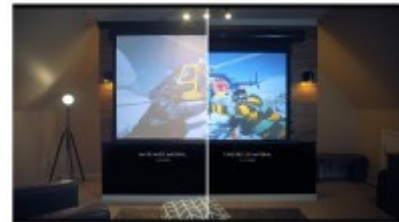

## Elite Screen Saker Tab Tension CineGrey 5D

**1499,00 € \***

\* Preise inkl. gesetzlicher MwSt. zzgl. Versandkosten

Marke: Elite Screens  
Bestell-Nr.: ES-SK-CG5D.1  
• 221,5 x 124,5 cm

## Elite Screen Saker Tab Tension Cinegrey 5D - Die Tageslicht Lösung

Die Saker Tab Tension mit Cinegrey 5D Tuch ist die Tageslicht Lösung.

Sie besitzt seitlich Spannseile um eine perfekte Planlage des Tuches.

Das Cinegrey 5D Tuch reflektiert wenig Streulicht.

Im Lieferumfang befindet sich eine Funk- sowie eine Infrarotfernbedienung.

Am emailierten Aluminium Gehäuse lässt sich die Leinwand sowohl an der Wand als auch an der Decke befestigen.