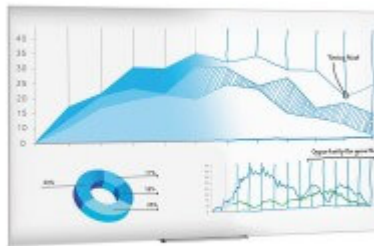

Projecta Dry Erase (16:9)

740,00 € *

* Preise inkl. gesetzlicher MwSt. zzgl. Versandkosten

Marke: Projecta
Bestell-Nr.: 10630808
• 165 x 93cm

Projecta Dry Erase

Die Projektionswand ist eine Kombination aus einem Markerboard und einem Projektionstuch. Sie verbindet die Vorteile zweier Komponenten. Die Projektionswand lässt sich als Whiteboard oder interaktive Leinwand benutzen.

Die Projektionswand wird an der Wand befestigt und fügt sich nahtlos in jeden Besprechungsraum, Klassenraum oder Schulungsraum ein. Der Rahmen der Projektionswand besteht aus Aluminium mit extra Ablage für Marker.

Das Besondere an dieser Leinwand ist, dass sie über eine hochwertige Projektionsfläche verfügt, die mit Trockenlöschmarkierungen beschrieben werden kann. Die Projektionsfläche verfügt über professionelle Funktionen wie eine Verstärkung von 2,5 und 50 Grad Blickwinkel, wodurch die bei herkömmlichen Whiteboards bekannte Blendung durch Umgebungslicht und Hotspot praktisch eliminiert wird. Der Dry Erase Screen hat eine schlanke, stranggepresste, gebürstete Aluminium-Farbgebung und wird mit einem praktischen Fach zur Aufbewahrung von Markern, Radiergummi und interaktiven Werkzeugen geliefert. Die mitgelieferte Wandhalterung zeichnet sich durch eine schnelle, einfache Installationsmethode und eine flache Bauweise aus. Ein Trockenlöschmarker-Set, das vier Marker und ein Reinigungstuch enthält.

Verfügbare Artikelvarianten

Dry Erase Abmessungen

- 165 x 93cm
- 210 x 119cm
- 228 x 129cm
- 241 x 137cm
- 271 x 153cm