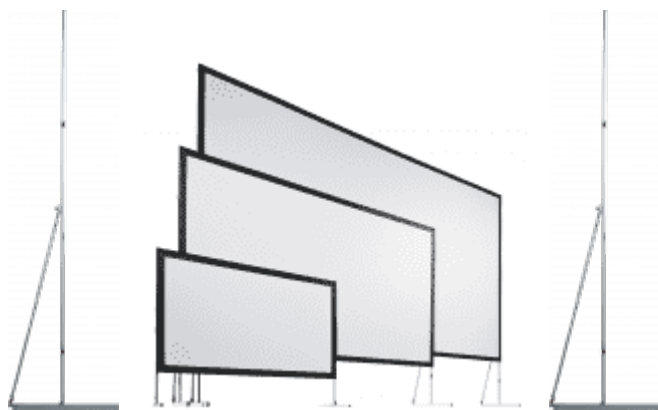

AV Stumpfl Vario 32 (3:1- 2:1)

1170,00 € *

* Preise inkl. gesetzlicher MwSt. zzgl. Versandkosten

Marke: AV Stumpfl

Bestell-Nr.: BVS-AZ410-R5

• Aufprojektion / 410 x 210cm / Aluminium

AV Stumpfl Vario 32 (3:1- 2:1), Aufprojektion / 410 x 210cm / Aluminium, Type: BVS-AC280-R5.

AV Stumpfl Vario 32

Vielfalt und Flexibilität zeichnen das modulare Steckrahmensystem VARIO aus – ein Grundrahmen ermöglicht unterschiedlichste Bildwandformate.

Für die Erweiterung benötigt man nur mehr das jeweilige Bildwandtuch sowie die dazupassenden Ergänzungsteile. Mit zusätzlichen Mittelstützen können problemlos Bildbreiten von über 25m realisiert werden. Stabilität, Gewicht und Transportvolumen sind optimiert und aufeinander abgestimmt.

Statisch optimierte Rahmensteckverbinder
für Vario 32.

Innenliegende scherengelenke gewährleisten
höchste Rahmenstabilität.

Die Vario von AV Stumpfl ist eine Koffer-Rahmen-Leinwand – eine der meistverkauftesten Leinwände überhaupt. Die Vario-Leinwand ist mit einer Steckmechanik ausgerüstet. Einfach die Aluprofile zusammenstecken – sie arretieren und fixieren sich automatisch. Danach wird das Leinwandtuch aufgehöpft, das sich dabei dehnt und sich planmäßig anpasst und faltenfrei aufbauen lässt. Es gibt optional zahlreiche Leinwandtücher zu kaufen.

Artikeleigenschaften

Format:

3:1

Art:

Mobile Rahmenbildwand

Verfügbare Artikelvarianten

Projektionsart • Aufprojektion • Rückprojektion	Vario32 Abmessungen • 410 x 210cm • 500 x 250cm • 600 x 300cm • 610 x 210cm	Rahmenfarbe • Aluminium • schwarz eloxiert
---	---	--