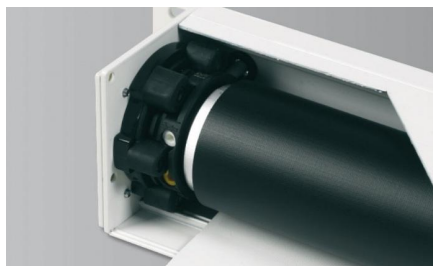

AV Stumpfl Inline-Strato Sonderformat

1019,00 € *

* Preise inkl. gesetzlicher MwSt. zzgl. Versandkosten

Marke: AV Stumpfl
Bestell-Nr.: BIM-SF250
• 250 x 200cm

AV Stumpfl Inline-Strato Sonderformat, 250 x 200cm, Type: BIM-SV220. Sie bekommen die in Sonderformaten – fragen Sie diese spezielle Leinwand bitte an.

AV Stumpfl Inline Strato

Ob als Standardgröße oder maßgefertigt - mit INLINE lässt sich die Bildwand stilvoll verbergen. Eine qualitätvolle, stationäre Bildwand muss unterschiedliche Besonderheiten erfüllen. Ihre Bilder sollen groß, hervorragend und beeindruckend dargestellt werden - wird sie nicht benötigt, soll sie unsichtbar sein. Aufgrund dessen verschwindet beim System INLINE die Leinwandunterleiste im Kasten und schließt mit diesem eben ab.

Das Behangmaterial Strato ist ein beschichtetes Glasfaservlies in extra starker Ausführung für große Projektionsflächen.

Präzisionsgefertigte Wickelwellen
gewährleisten ideale Planlage.

Lautloser Motorantrieb durch
Spezialmotor mit Gummilager.

Artikeleigenschaften

Hersteller: AV Stumpf
Art: Motor
Format: Sonderformat

Verfügbare Artikelvarianten

Inline-Strato Abmessungen

- 250 x 200cm
- 300 x 250cm
- 400 x 200cm
- 500 x 400cm