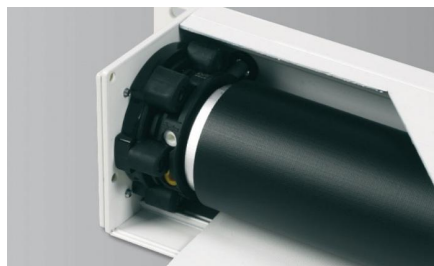

## AV Stumpfl Inline-Strato (16:10)

**873,00 € \***

\* Preise inkl. gesetzlicher MwSt. zzgl. Versandkosten

Marke: AV Stumpfl  
Bestell-Nr.: BIM-SW240  
• 240 x 150cm

AV Stumpfl Inline-Strato (16:10), 240 x 150cm, Type: BIM-PQ160. Die Inline Strato von AV Stumpfl ist eine elektrische Leinwand, die mittels Schalter ein- und ausgefahren werden kann.

## AV Stumpfl Inline Strato

Ob als Standardgröße oder maßgefertigt - mit INLINE lässt sich die Bildwand stilvoll verbergen. Eine qualitätvolle, stationäre Bildwand muss unterschiedliche Besonderheiten erfüllen. Ihre Bilder sollen groß, hervorragend und beeindruckend dargestellt werden - wird sie nicht benötigt, soll sie unsichtbar sein. Aufgrund dessen verschwindet beim System INLINE die Leinwandunterleiste im Kasten und schließt mit diesem eben ab.

Das Behangmaterial Strato ist ein beschichtetes Glasfaservlies in extra starker Ausführung für große Projektionsflächen.

Präzisionsgefertigte Wickelwellen  
gewährleisten ideale Planlage.

Lautloser Motorantrieb durch  
Spezialmotor mit Gummilager.

**Artikeleigenschaften**

Format: 16:10  
Hersteller: AV Stumpf  
Art: Motor

**Verfügbare Artikelvarianten**

- Inline-Strato Abmessungen
- 240 x 150cm
  - 280 x 175cm
  - 300 x 188cm
  - 350 x 219cm
  - 400 x 250cm