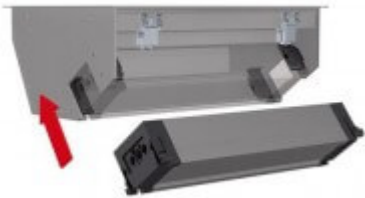

Tischtank High-End kurz

419,00 € *

* Preise inkl. gesetzlicher MwSt. zzgl. Versandkosten

Marke: Vision24

Bestell-Nr.: V13866

Tischtank High-End kurz

Design mit Niveau

High-End löst den individuellen Zugriff auf die Energie- und Datenversorgung auf höchst elegante und diskrete Art. An Konferenz- und Schulungstischen ebenso wie an hochwertigen Arbeitsplätzen. Im Ruhezustand ist High-End in die Tischoberfläche integriert. Werden Anschlüsse gebraucht, genügt ein Daumendruck und die per Magnetverschluss gehaltene Öffnungsklappe schwenkt nach oben. Sind Notebook, Beamer, Mikro und Co. angeschlossen, kann die Öffnungsklappe wieder geschlossen werden. Die gegenüber liegende schmale Verschlussklappe passt sich den ausgeführten Kabeln an, nichts wird gequetscht, die edle Optik des Tisches bleibt erhalten.

Die Konfiguration der Datenanschlüsse kann bei High-End frei gewählt werden. Darüber hinaus besteht jederzeit die Möglichkeit, die jeweilige Steckdoseneinheit schnell und ohne Werkzeug auszuwechseln. Damit höchste Funktionalität und hochwertiges Design über viele Jahre den Entwicklungen der Kommunikationstechnik angepasst werden können.

Außenmaße: 286 x 183 mm

Einbaumaße: 271 x 170 mm

Einbautiefe: 110 mm